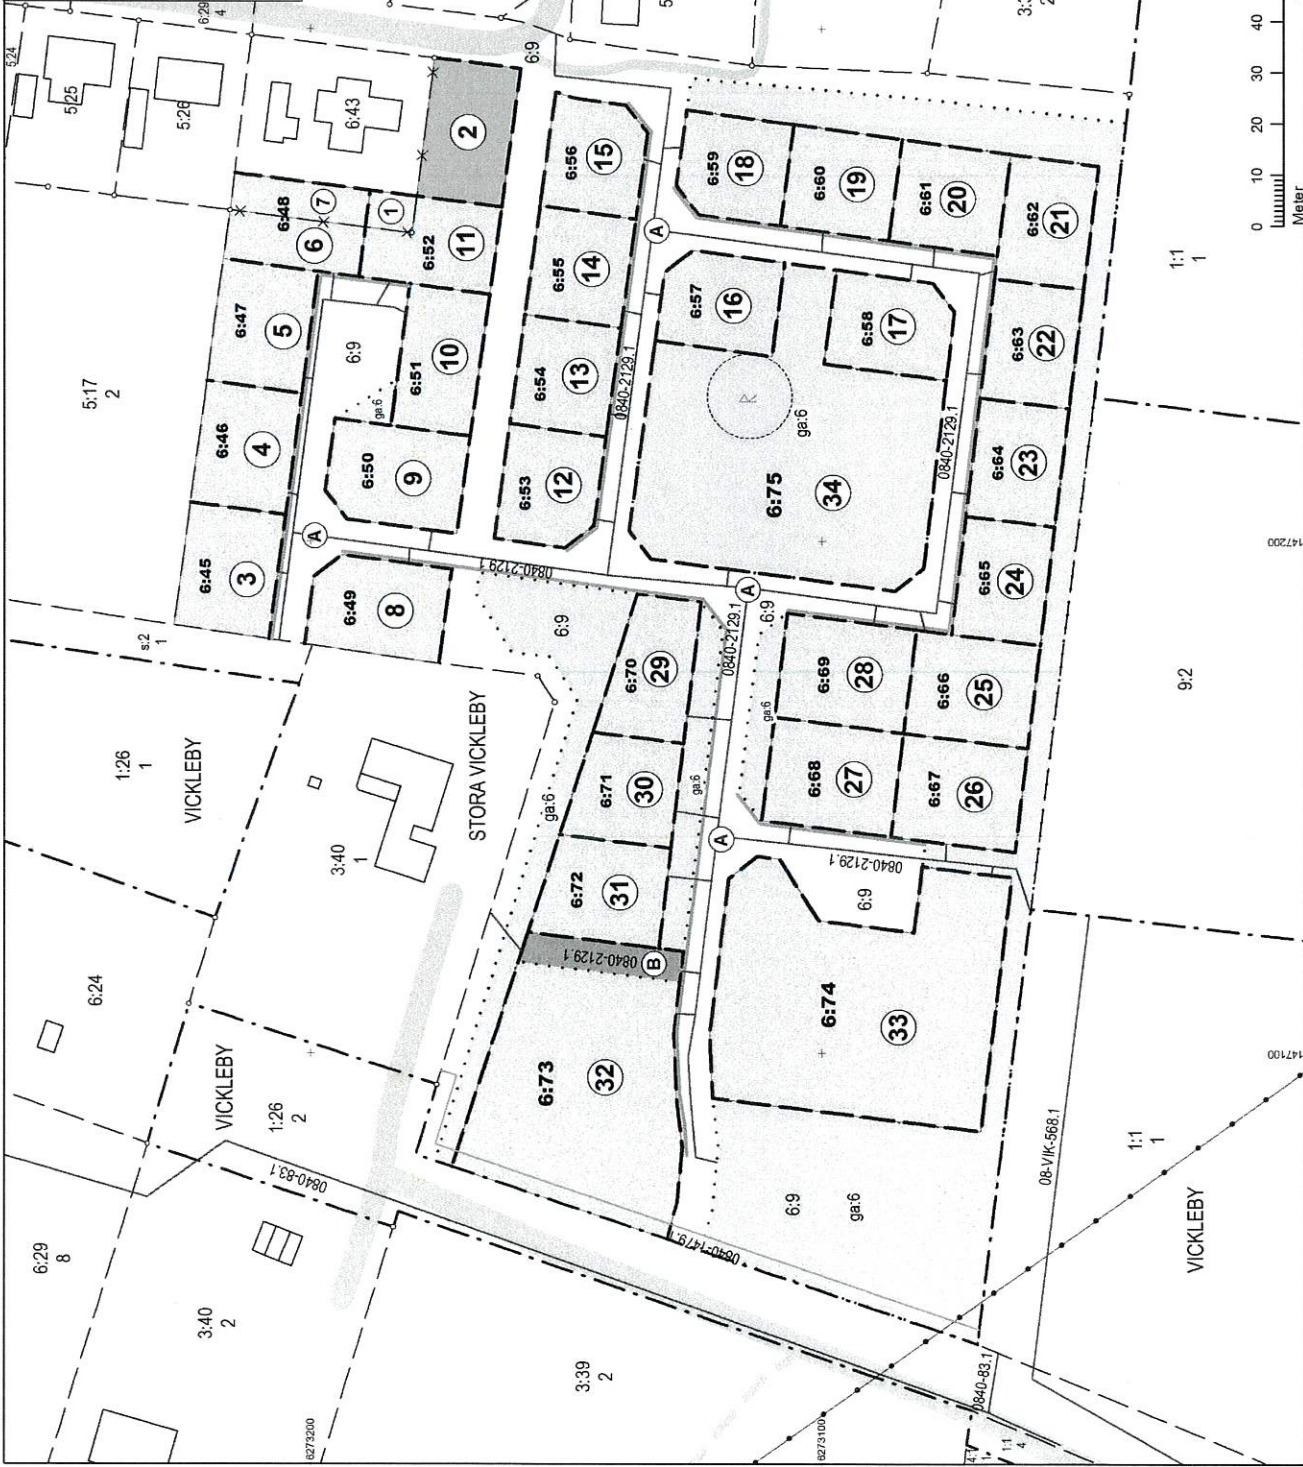

Fastighetsreglering:
Figur 1 och 7 överförs från Stora Vickleby 6:43 till 6:9.
Figur 2 överförs från Stora Vickleby 6:9 till 6:43.

Avstyckning:
Figurerna 1 och 3 - 34 bildar fastigheterna Stora Vickleby 6:45 - 6:75.

Nybildad gemensamhetsanläggning - Stora Vickleby ga:6

Beskrivning, se aktbilaga BE1 - BE3.

Den här förrättningskarta redovisar översäskligt läget för 31 nybildade fastigheter som avstyckas från Stora Vickleby 6:9. Markering på marken av fastighetsgränser har inte gjorts.

Teckenförklaring

- Gränspunkt
- ✱ Fastighetsgräns, utgående
- Fastighetsgräns, gällande
- --- Fastighetsgräns, blivande
- - - - - Traktgräns, gällande
- 1:2 3 Fastighetsbeteckning, gällande
- 6:45 Fastighetsbeteckning, blivande
- R Formlämnning
- Byggnad
- Kraftledning
- ▬ Cykelväg/Parkväg
- ▬ Bliväg
- Servitut
- Ledningsväg
- ▬ Ledningsväg
- GA GA
- ① Figurnummer

Teknisk beskrivning

Förrättningskarta

Aktbilaga KAI
Ärendenummer: H13879
Orig. format: A3L

Avstyckning från STORA VICKLEBY 6:9
fastighetsreglering berörande STORA VICKLEBY 6:9
och 6:43 samt ledningsväg och anläggningsväg
Kommun: Mörbylånga
Län: Kalmar