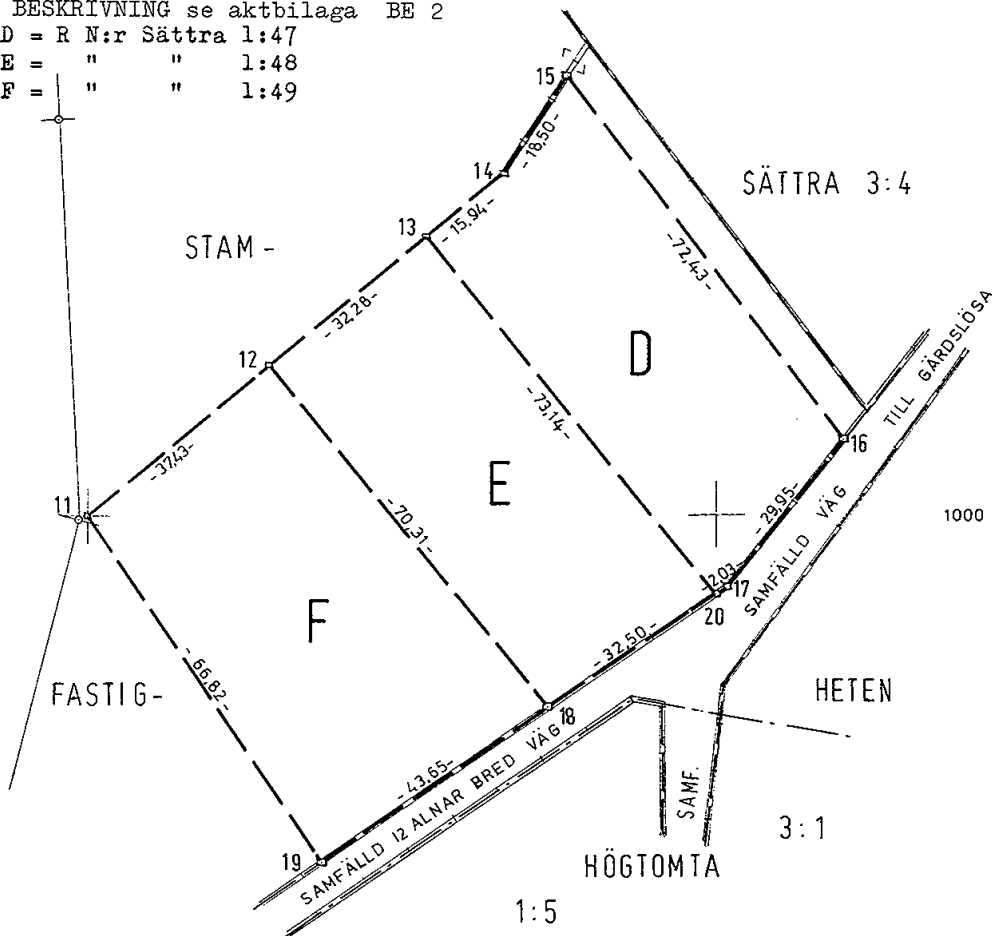

FASTIGHETSBLDNINGSMYNDIGHETEN

KARTA

Nybro lantmäteridistrikt

Upprättad år
1975

Dnr Aktbilaga
H3 448/74 KA 2

Ärende Avstyckning från SÄTTRA 1:2		Kommun Borgholm	Län Kalmar
Registerområde Gärdslösa		Nybildade fastigheter Sättra 1:47, 1:48 och 1:49	
Förrättningslantmätare <i>Ebbe Emilsson</i> Ebbe Emilsson		Registreringsdatum 1975-12-11	
Fastighet, område m m		<input checked="" type="checkbox"/> Uppgift om åtgärd förrättningen avsett har införts i fastighetsregistret <i>Elisabetta Lovantzon</i> För fastighetsregistermyndigheten	
Fig	Areal hektar, m ² delareal	± ändring/ summa	
Ägare, uppgifter till lokal skattemyndighet och andra anmärkningar			

FASTIGHETSÄTTSLIG BESKRIVNING se aktbilaga BE 1

TEKNISK BESKRIVNING se aktbilaga BE 2

Lotten D = R N:r Sättra 1:47
" E = " " 1:48
" F = " " 1:49

Nyttillkomna gränser 19-11-12-13-14-15-16, 13-20, 12-18

Skala 1:1000
Reg karta, lägesangivning
Pk 564